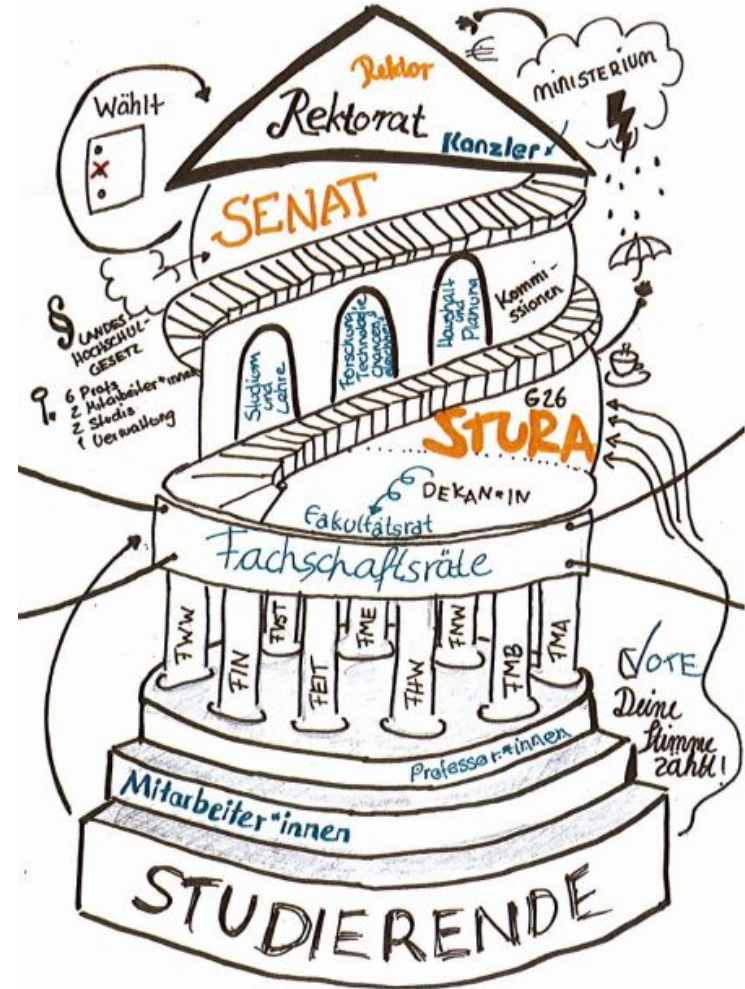

Gremienwahlen OVGU

Eure Stimme zählt!

15.-31. Mai

Überblick

1. Studierendenrat
2. Senat
3. Fachschaftsräte
4. Fakultätsräte
5. Wahlsystem der OVGU
6. Onlinewahlen
7. Fragen?

1. Studierendenrat

- 15 Mitglieder
- höchstes, selbstverwaltetes stud. Gremium, ehrenamtlich
- Studierendenbeiträge 6,50 Euro
- Vertretung gegenüber Uni, Stadt und Politik

Legislatur 15/16

Was macht der Stura?

- Vertretung in Unigremien
- Beratung bei Problemen rund um das Studium
- Projektförderung
- Ausleihe
- Referate
- Eigene Projekte (VAKUUM Festival)

2. Senat

- Höchstes Unigremium
- Alle wichtige Entscheidung über Zukunft der Uni werden hier abgestimmt oder diskutiert
- 23 Mitglieder davon 4 Studierende